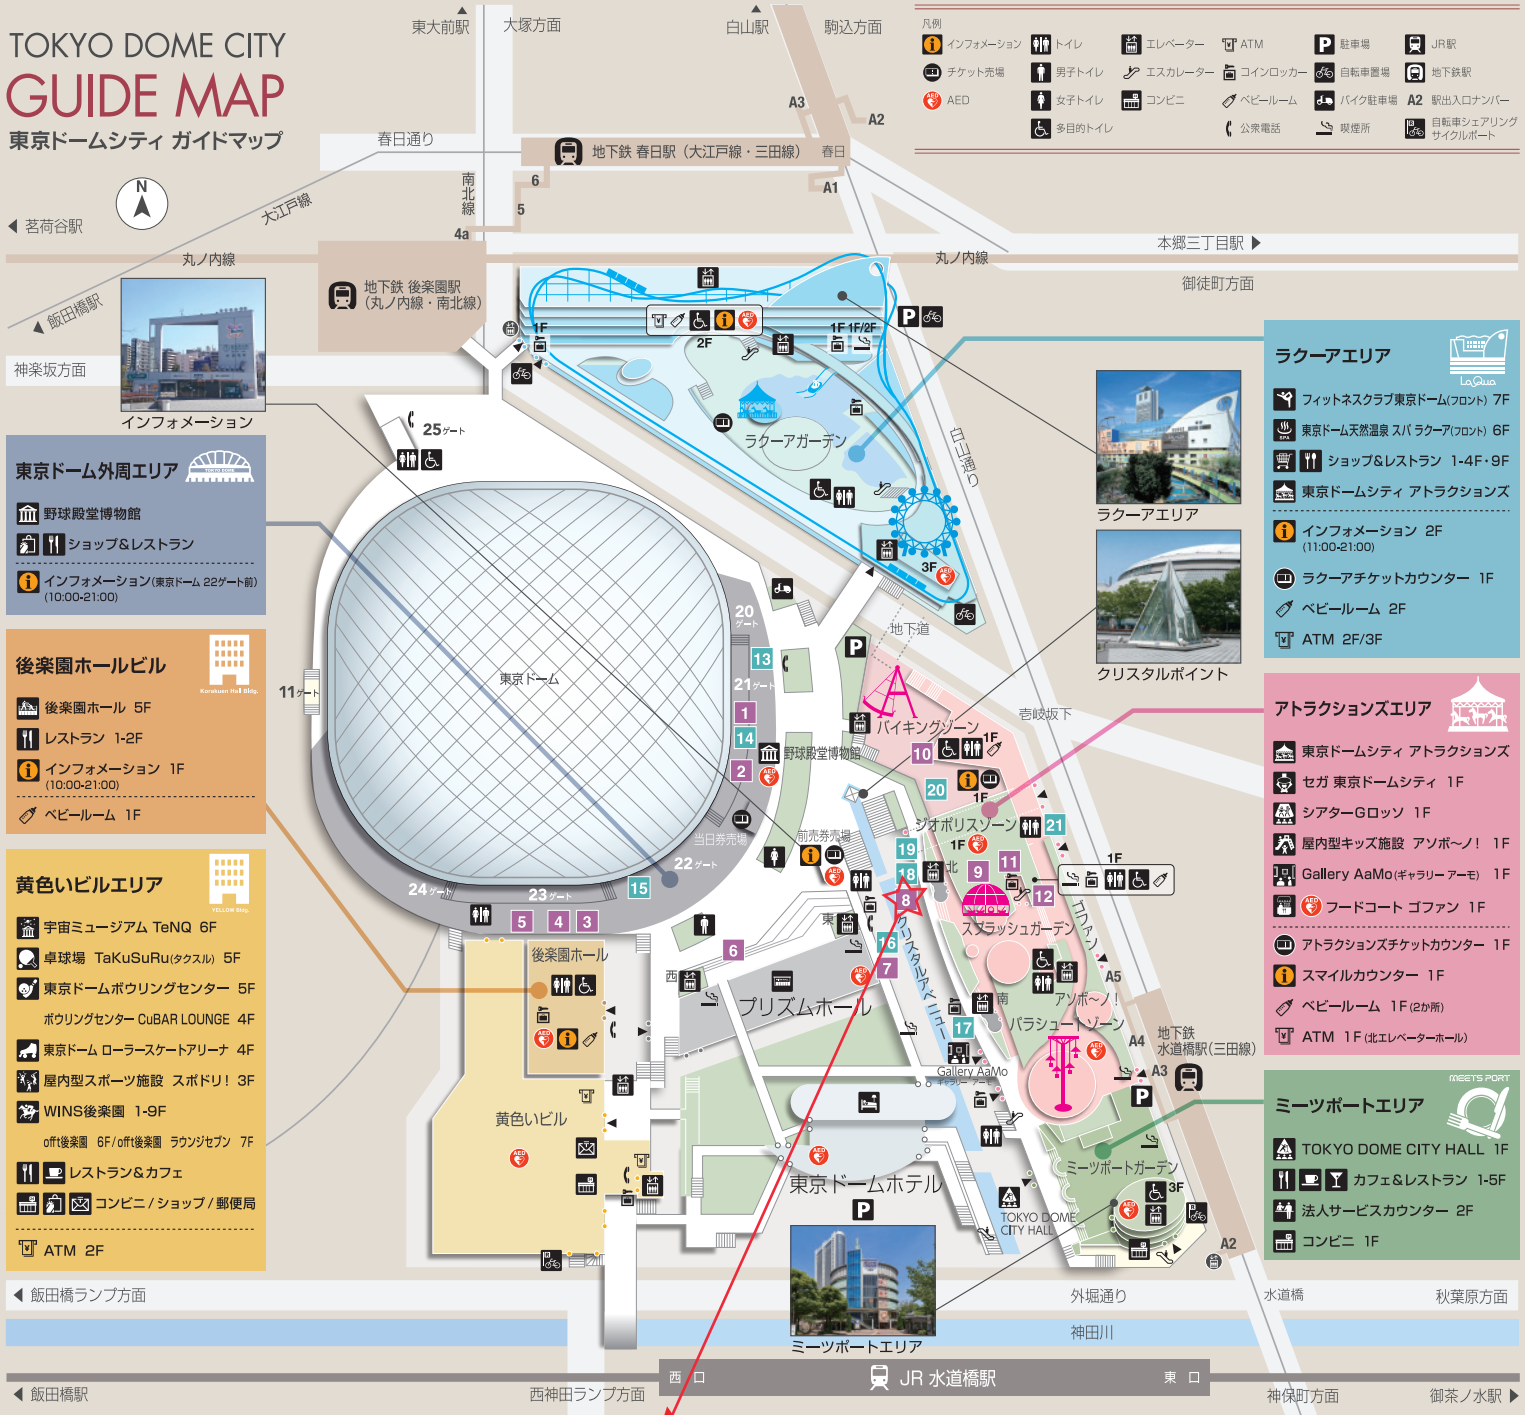

TOKYO DOME CITY GUIDE MAP

東京ドームシティ ガイドマップ

8 MLBカフェ 東京ドームシティ

- ### 東京ドーム外周エリア
- 1 TACO BELL
 - 2 シェイクシャック
 - 3 銀蔵
 - 4 嘉賓(カヒン)
 - 5 いか・金
 - 6 風と緑のピアガーデン(冬期休業中)
 - 13 BALL PARK STORE
 - 14 アンダーアーマー クラブハウス
 - 15 G-SHOP
- ### 後楽園ホールビル
- 2F 後楽園飯店
 - 1F TGI FRIDAYS
- ### 黄色いビルエリア
- 2F デニス
 - 2F YEBISU BAR
 - 2F フロント
 - 2F どうとんぼり神座
 - 6F TeNQ宇宙ストア
 - 2F ローション
 - 2F 郵便局
 - 2F オークスブックセンター
 - 2F 東京ドームシティ チャンスセンター

- ### 東京ドームホテル
- 43F アーティスト カフェ
 - 43F C Maj7(シーメイジャーセブンス)
 - 6F 2000(トゥエンエーオーオー)
 - 6F ドゥ ミル
 - 4F 熊魚庵たん熊北店
 - 3F リラッサ
 - 2F シズラー
 - 2F 牛兵衛 草庵
 - 1F ガーデンテラス
 - 5F 山崎伊久江美容室
 - 5F 写真室 ジュノー
 - 5F 衣裳室 フォーシス アンド カンパニー
 - 2F リフレッシュサロン エミナ
 - 2F ホテルショップ
 - 2F 日比谷花壇
 - 2F ウェディングサロン
- ### ミーツポートエリア
- 5F 和食 えん
 - 4F 叙々苑
 - 4F 熊前ダイニング するり
 - 3F TOKYO MERCATO
 - 3F ITALIAN BBQ CARVINO
 - 冬期(12月~3月)完全予約制
 - 2F ハルコ
 - 2F 青龍門
 - 1F シェ・リュイ
 - 1F スターバックスコーヒー
 - 1F セブン-イレブン

- ### アトラクションズエリア
- 7 タリーズコーヒー
 - 8 **MLB café TOKYO**
 - 9 HOT DOG STAND
 - 10 マリオクレープ
 - 11 くまさんのカステラ(2F)
 - 12 サーティワン アイスクリーム(2F)
 - 16 映画ドラえもん のび太の月面探査記
 - POP UP SHOP **NEW**
 - 17 オオタスケート
 - 18 もじバラ
 - 19 東京宝島
 - 20 セガ 東京ドームシティ
 - 21 JUMP SHOP
- ### フードコート GO-FUN(ゴファン)
- 丸亀製麺
 - Hot Spoon
 - こめらく
 - みんなで、お茶漬け日和。
 - せたが屋
 - びつくりドキン
 - ポケットキッチン
 - マザー-牧場
 - CAFÉ&SOFTCREAM

- ### ラクアエリア
- 9F 春風萬里
 - 9F 叙々苑
 - 4F グローグリーンティ
 - 3F タリーズコーヒー
 - 2F スターバックスコーヒー
 - 2F ビツェリア マルテナポリ
 - 2F カリカチアウ・ジャパン
 - 2F 八天堂カフェ
 - 2F 麺や かず
 - 2F 韓美膳
 - 2F 神戸元町ドリア
 - 2F おぼんdeごはん
 - 1F ハブ
 - 1F ソバキチ
 - 1F ハバガンブシュリンプ東京(リニューアル休業中)
 - 1F サーティワン アイスクリーム
 - 1F つけめんTETSU
 - 1F 海鮮三崎港(リニューアル休業中)
 - 1F 築地銀だこ
 - 1F ムーミンベーカーリー&カフェ
 - 1F リトルマーメイド
 - 1F 東京純豆腐
 - 1F ケンタッキーフライドチキン
 - 1F モミアンドトイズ