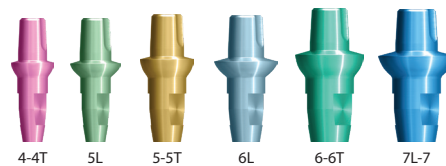

トランスファーダイ (2)

100-745	4	SP, TP
100-750	5	LP
100-755	5	SP, TP
100-760	6	LP
100-765	6	SP, TP
100-770	7	LP, SP