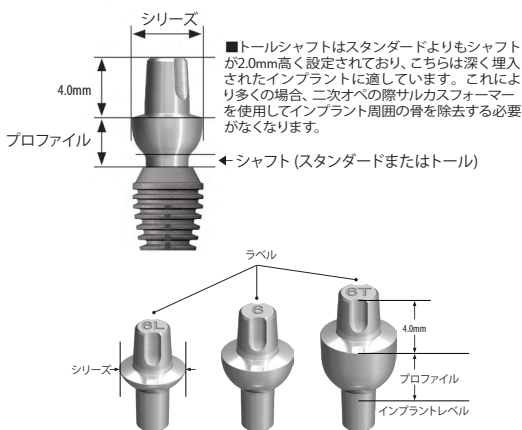

～ 2025年6月2日(月)より～
トルシャフトが追加!

UA (ユニバーサルアバットメント)

シリーズ	プロファイル		
	LOW	STANDARD	TALL
4		4	4T
5	5L	5	5T
6	6L	6	6T
7	7L	7	

(製品番号のはじめの"260-"は省略にて掲載)

スキャンポスト (2)

製品番号 製品名

100-610	2.0mm
100-620	2.5mm
100-630	3.0mm

UA コーピング (2)

UA (ユニバーサルアバットメント)

2.0mm Post

製品番号	シリーズ	プロファイル	角度	シャフト
140-710	4	SP	0°	スタンダード
140-715	4	SP	15°	スタンダード
140-720	4	TP	0°	スタンダード
140-790 NEW	4	SP	0°	トル
140-795 NEW	4	SP	15°	トル
150-700	5	LP	0°	スタンダード
150-705	5	LP	15°	スタンダード
150-710	5	SP	0°	スタンダード
150-715	5	SP	15°	スタンダード

2.5mm Post

製品番号	シリーズ	プロファイル	角度	シャフト
240-710	4	SP	0°	スタンダード
240-715	4	SP	15°	スタンダード
240-720	4	TP	0°	スタンダード
240-725	4	TP	15°	スタンダード
240-790 NEW	4	SP	0°	トル
240-795 NEW	4	SP	15°	トル
250-700	5	LP	0°	スタンダード
250-705	5	LP	15°	スタンダード
250-710	5	SP	0°	スタンダード
250-715	5	SP	15°	スタンダード
250-720	5	TP	0°	スタンダード
250-725	5	TP	15°	スタンダード
250-790 NEW	5	SP	0°	トル
250-795 NEW	5	SP	15°	トル

3.0mm Post

製品番号	シリーズ	プロファイル	角度	シャフト
350-700	5	LP	0°	スタンダード
350-705	5	LP	15°	スタンダード
350-710	5	SP	0°	スタンダード
350-715	5	SP	15°	スタンダード
350-720	5	TP	0°	スタンダード
350-725	5	TP	15°	スタンダード
350-790 NEW	5	SP	0°	トル
350-795 NEW	5	SP	15°	トル
365-700	6	LP	0°	スタンダード
365-705	6	LP	15°	スタンダード
365-710	6	SP	0°	スタンダード
365-715	6	SP	15°	スタンダード
365-720	6	TP	0°	スタンダード
365-725	6	TP	15°	スタンダード