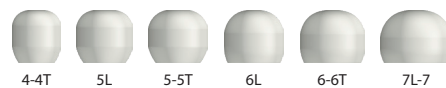

2.5mm Post

製品番号	シリーズ	プロファイル	角度	シャフト
240-710	4	SP	0°	スタンダード
240-715	4	SP	15°	スタンダード
240-720	4	TP	0°	スタンダード
240-725	4	TP	15°	スタンダード
240-790 NEW	4	SP	0°	トル
240-795 NEW	4	SP	15°	トル
250-700	5	LP	0°	スタンダード
250-705	5	LP	15°	スタンダード
250-710	5	SP	0°	スタンダード
250-715	5	SP	15°	スタンダード
250-720	5	TP	0°	スタンダード
250-725	5	TP	15°	スタンダード
250-790 NEW	5	SP	0°	トル
250-795 NEW	5	SP	15°	トル

3.0mm Post

製品番号	シリーズ	プロファイル	角度	シャフト
350-700	5	LP	0°	スタンダード
350-705	5	LP	15°	スタンダード
350-710	5	SP	0°	スタンダード
350-715	5	SP	15°	スタンダード
350-720	5	TP	0°	スタンダード
350-725	5	TP	15°	スタンダード
350-790 NEW	5	SP	0°	トル
350-795 NEW	5	SP	15°	トル
365-700	6	LP	0°	スタンダード
365-705	6	LP	15°	スタンダード
365-710	6	SP	0°	スタンダード
365-715	6	SP	15°	スタンダード
365-720	6	TP	0°	スタンダード
365-725	6	TP	15°	スタンダード

UA コンポーネント

インプレッションスリーブ (3)

製品番号	シリーズ	プロファイル
100-746	4	SP, TP
100-751	5	LP
100-756	5	SP, TP
100-761	6	LP
100-766	6	SP, TP
100-771	7	LP, SP

テンポライゼーションスリーブ (3)

100-845	4	SP, TP
100-850	5	LP
100-855	5	SP, TP
100-860	6	LP
100-865	6	SP, TP
100-870	7	LP, SP

ヒーリングキャップ (3)

100-846	4	SP, TP
100-851	5	LP
100-856	5	SP, TP
100-861	6	LP
100-866	6	SP, TP
100-871	7	LP, SP

ワックススリーブ (3)

100-749	4	SP, TP
100-754	5	LP
100-759	5	SP, TP
100-764	6	LP
100-769	6	SP, TP
100-774	7	LP, SP