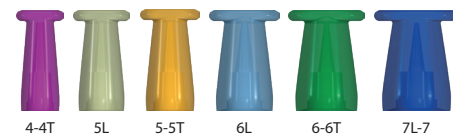

UA コンポーネント

インプレッションスリーブ (3)

製品番号	シリーズ	プロファイル
100-746	4	SP, TP
100-751	5	LP
100-756	5	SP, TP
100-761	6	LP
100-766	6	SP, TP
100-771	7	LP, SP