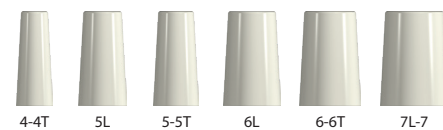

3.0mm Post

製品番号	シリーズ	プロファイル	角度	シャフト
350-700	5	LP	0°	スタンダード
350-705	5	LP	15°	スタンダード
350-710	5	SP	0°	スタンダード
350-715	5	SP	15°	スタンダード
350-720	5	TP	0°	スタンダード
350-725	5	TP	15°	スタンダード
350-790 NEW	5	SP	0°	トル
350-795 NEW	5	SP	15°	トル
365-700	6	LP	0°	スタンダード
365-705	6	LP	15°	スタンダード
365-710	6	SP	0°	スタンダード
365-715	6	SP	15°	スタンダード
365-720	6	TP	0°	スタンダード
365-725	6	TP	15°	スタンダード

UA コンポーネント

インプレッションスリーブ (3)

製品番号	シリーズ	プロファイル
100-746	4	SP, TP
100-751	5	LP
100-756	5	SP, TP
100-761	6	LP
100-766	6	SP, TP
100-771	7	LP, SP

テンポライゼーションスリーブ (3)

100-845	4	SP, TP
100-850	5	LP
100-855	5	SP, TP
100-860	6	LP
100-865	6	SP, TP
100-870	7	LP, SP

ヒーリングキャップ (3)

100-846	4	SP, TP
100-851	5	LP
100-856	5	SP, TP
100-861	6	LP
100-866	6	SP, TP
100-871	7	LP, SP

ワックススリーブ (3)

100-749	4	SP, TP
100-754	5	LP
100-759	5	SP, TP
100-764	6	LP
100-769	6	SP, TP
100-774	7	LP, SP