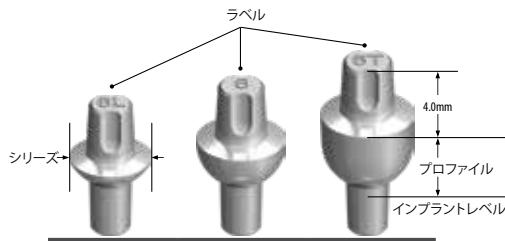

NEW!! UA (ユニバーサルアバットメント)

シリーズ	プロファイル		
	LOW	STANDARD	TALL
4		4	4T
5	5L	5	5T
6	6L	6	6T
7	7L	7	

(製品番号のはじめの"260-"は省略にて掲載)

スキャンポスト (2)

製品番号 製品名

100-610	2.0mm
100-620	2.5mm
100-630	3.0mm