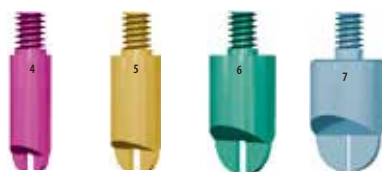

# NEW!!

■ **サルカスリーマー**: サイズの印字表記 **4.0、5.0、6.5、7.5**  
(UAではご使用不可)

■ **サルカスフォーマー**: サイズの印字表記 **4、5、6、7**  
(リーマーとしてもご使用可能)

260-101-440	4シリーズ	
260-101-450	5シリーズ	
260-101-465	6シリーズ	
260-101-475	7シリーズ	

ガイドピン1本付属